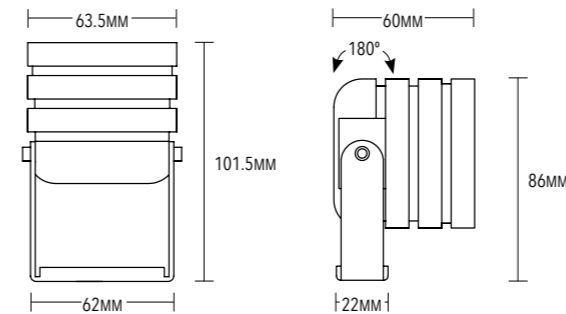

GLASS  CL CLEAR  FR FROSTED  HF HALF FROSTED  HB HALF BLACK

IP  IP20  IP67  IP68 (316L ONLY)

FINISHES  01 AL 0.6KG  02 AL 0.6KG  03 316L SS 1.2KG  04 CU 1.2KG

INCLUDED • U-BRACKET, 3000MM CABLE LENGTH

- OPTIONS
- |  |  |  |
|--|--|--|
| / VISUAL COMFORT                                       | / VERSATILE MOUNTING                                   | / REMOTE DRIVER                                |
| <input type="checkbox"/> HOOD (PG 132)                 | <input type="checkbox"/> SPIKE (PG 140)                | <input type="checkbox"/> VERSA (PG 147)        |
| <input type="checkbox"/> SNOOT (PG 133)                | <input type="checkbox"/> PLATE (PG 141)                | <input type="checkbox"/> DRIVE (PG 148)        |
| <input type="checkbox"/> SNOOT w/o HOLES (PG 133)      | <input type="checkbox"/> BASE (PG 141)                 | <input type="checkbox"/> CV CONVERTER (PG 151) |
| <input type="checkbox"/> DARK (PG 134)                 | <input type="checkbox"/> WONDER BAR 600MM (PG 142)     |  |
| <input type="checkbox"/> DARK w BLACKOUT RING (PG 134) | <input type="checkbox"/> WONDER BAR 1200MM (PG 142)    | / IP68 CONNECTOR                               |
| <input type="checkbox"/> HONEYCOMB (PG 137)            | <input type="checkbox"/> STRAP ON w 1 ADAPTOR (PG 143) | <input type="checkbox"/> 2 POLE                |
|  | ADDITIONAL ADAPTOR QTY _____                           | <input type="checkbox"/> 4 POLE                |