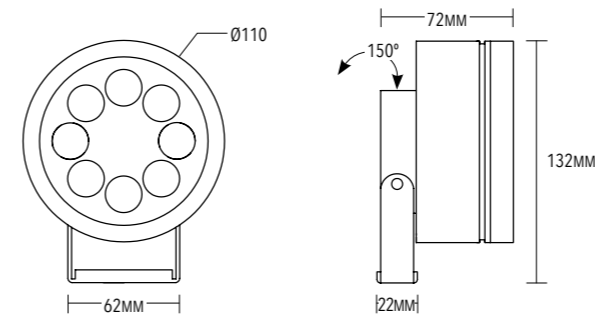

**GLASS**  CL CLEAR

**IP**  IP20  IP67  IP68 (316L ONLY)

**FINISHES**  01 AL 0.9KG  02 AL 0.9KG  03 316L SS 1.8KG  04 CU 1.8KG

**INCLUDED**  U-BRACKET, 3000MM CABLE LENGTH

**OPTIONS**

<input type="checkbox"/> HOOD (PG 132)	<input type="checkbox"/> SPIKE (PG 140)	<input type="checkbox"/> REMOTE DRIVER
<input type="checkbox"/> SNOOT (PG 133)	<input type="checkbox"/> PLATE (PG 141)	<input type="checkbox"/> VERSA (PG 147)
<input type="checkbox"/> SNOOT w/o HOLES (PG 133)	<input type="checkbox"/> BASE (PG 141)	<input type="checkbox"/> DRIVE (PG 148)
<input type="checkbox"/> DARK (PG 134)	<input type="checkbox"/> STRAP ON w 1 ADAPTOR (PG 143)	<input type="checkbox"/> IP68 CONNECTOR
<input type="checkbox"/> HONEYCOMB (PG 137)	ADDITIONAL ADAPTOR QTY _____	<input type="checkbox"/> 2 POLE
		<input type="checkbox"/> 4 POLE
		<input type="checkbox"/> 6 POLE